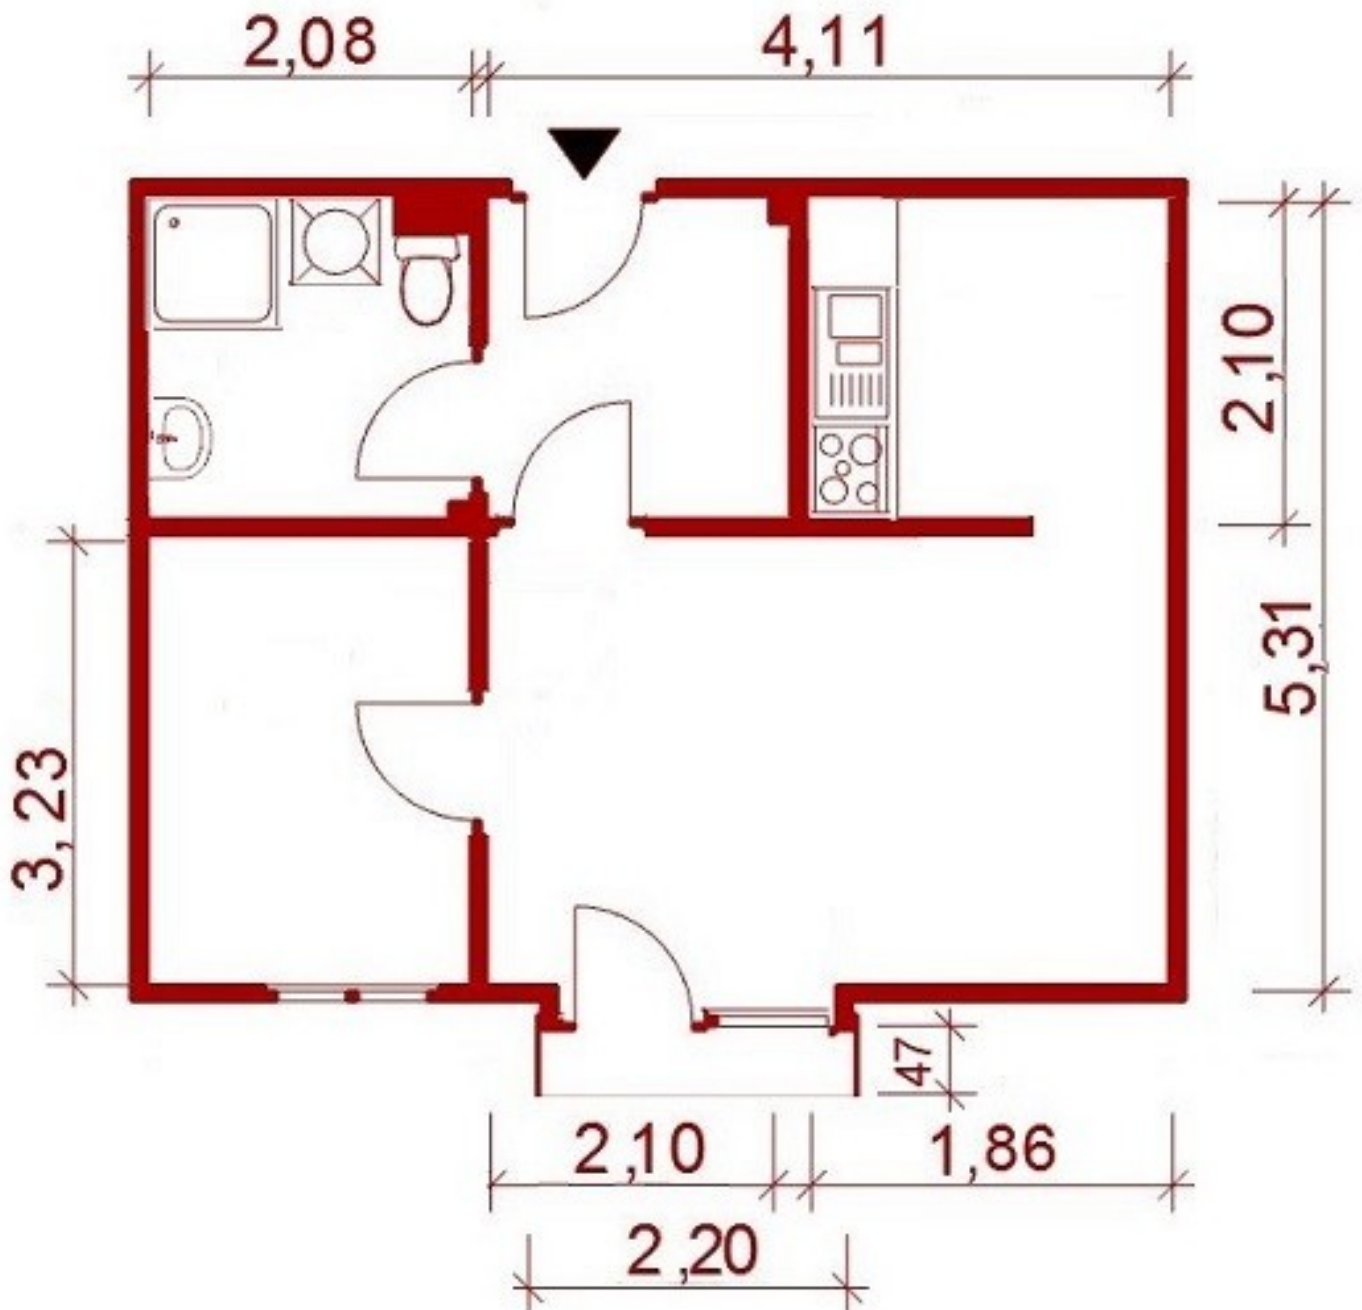

Objektnummer  
Etage

4002/1/2, Am Schäferwald 9, 39576 Stendal OTUchtspringe  
EG, mitte

Für die Richtigkeit der Angaben wird keine Gewähr übernommen. Sie dienen lediglich zur ersten Information, erheben keinen Anspruch auf Richtigkeit oder Vollständigkeit und müssen bei weiterem Interesse präzisiert werden. Alle Angaben, Preise, Reservierungen gelten als unverbindliches Angebot solange Ihnen kein ausdrückliches und verbindliches Vertragsangebot überreicht wurde und stellen keine Grundlage für Rechtsansprüche dar.