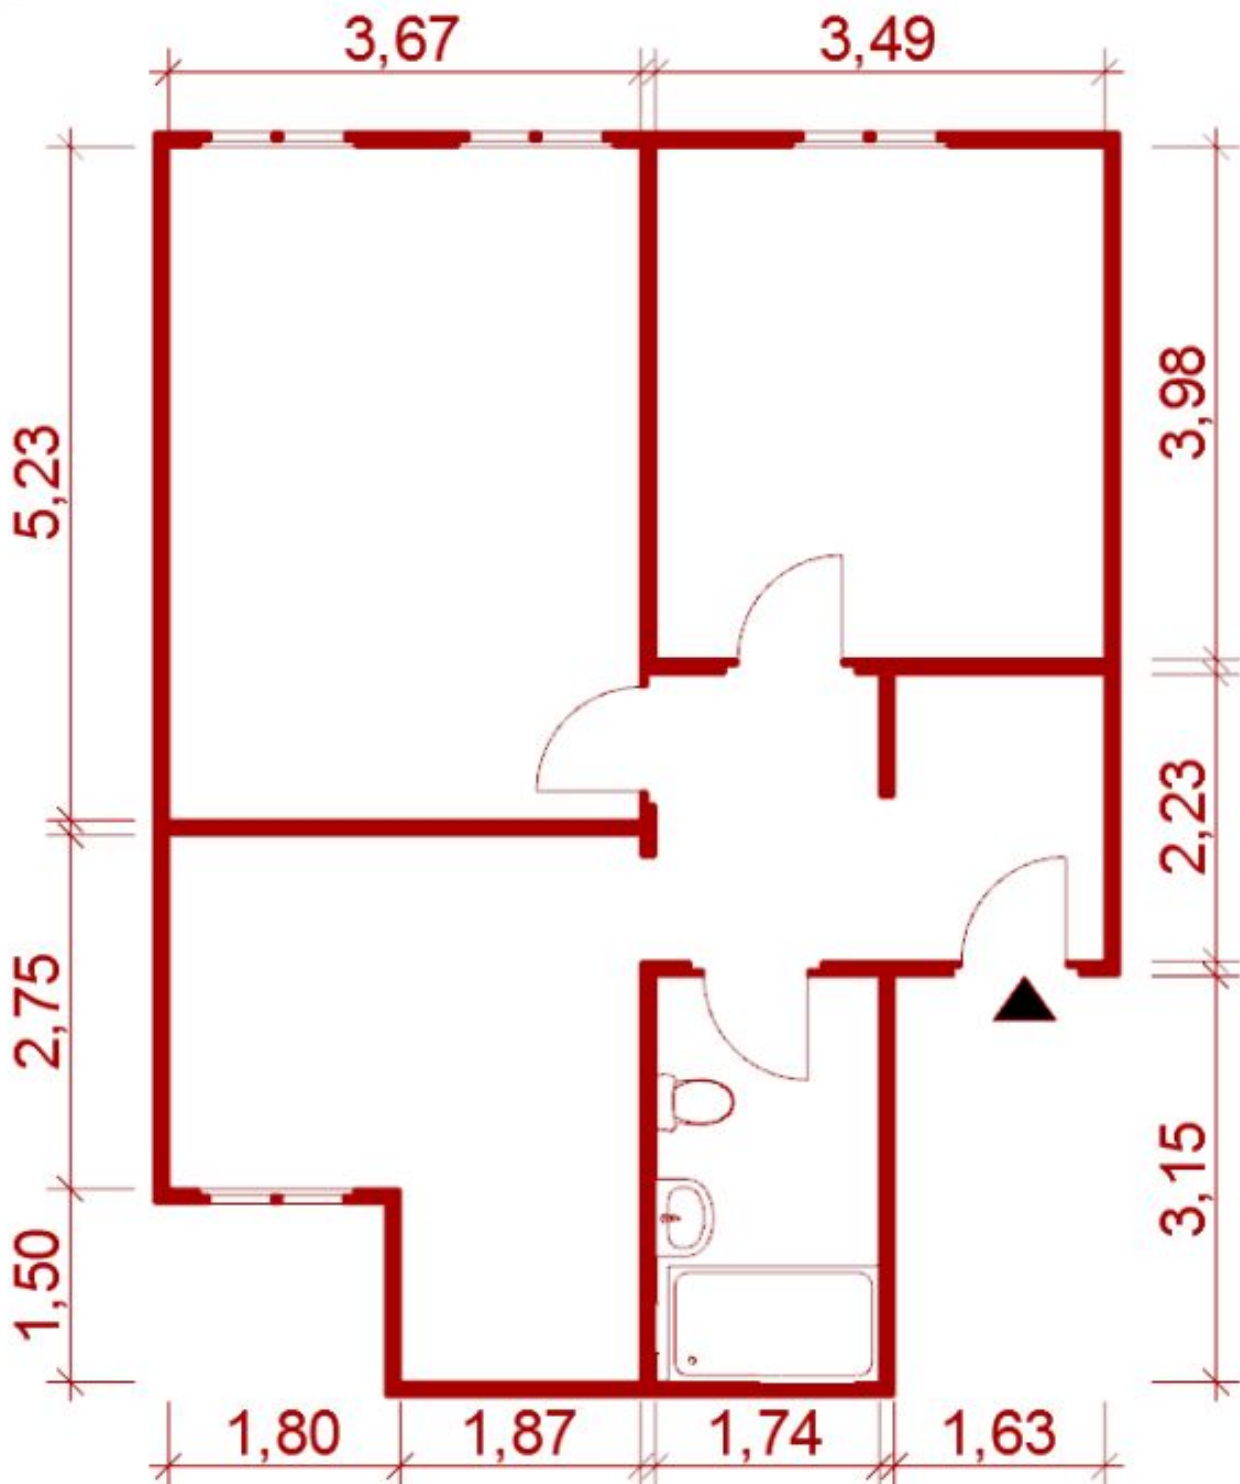

Objektnummer
Etage

4002/3/4, Am Schäferwald 11, 39576 Stendal OT Uchtspringe
1.OG, links

Für die Richtigkeit der Angaben wird keine Gewähr übernommen. Sie dienen lediglich zur ersten Information, erheben keinen Anspruch auf Richtigkeit oder Vollständigkeit und müssen bei weiterem Interesse präzisiert werden. Alle Angaben, Preise, Reservierungen gelten als unverbindliches Angebot solange Ihnen kein ausdrückliches und verbindliches Vertragsangebot überreicht wurde und stellen keine Grundlage für Rechtsansprüche dar.