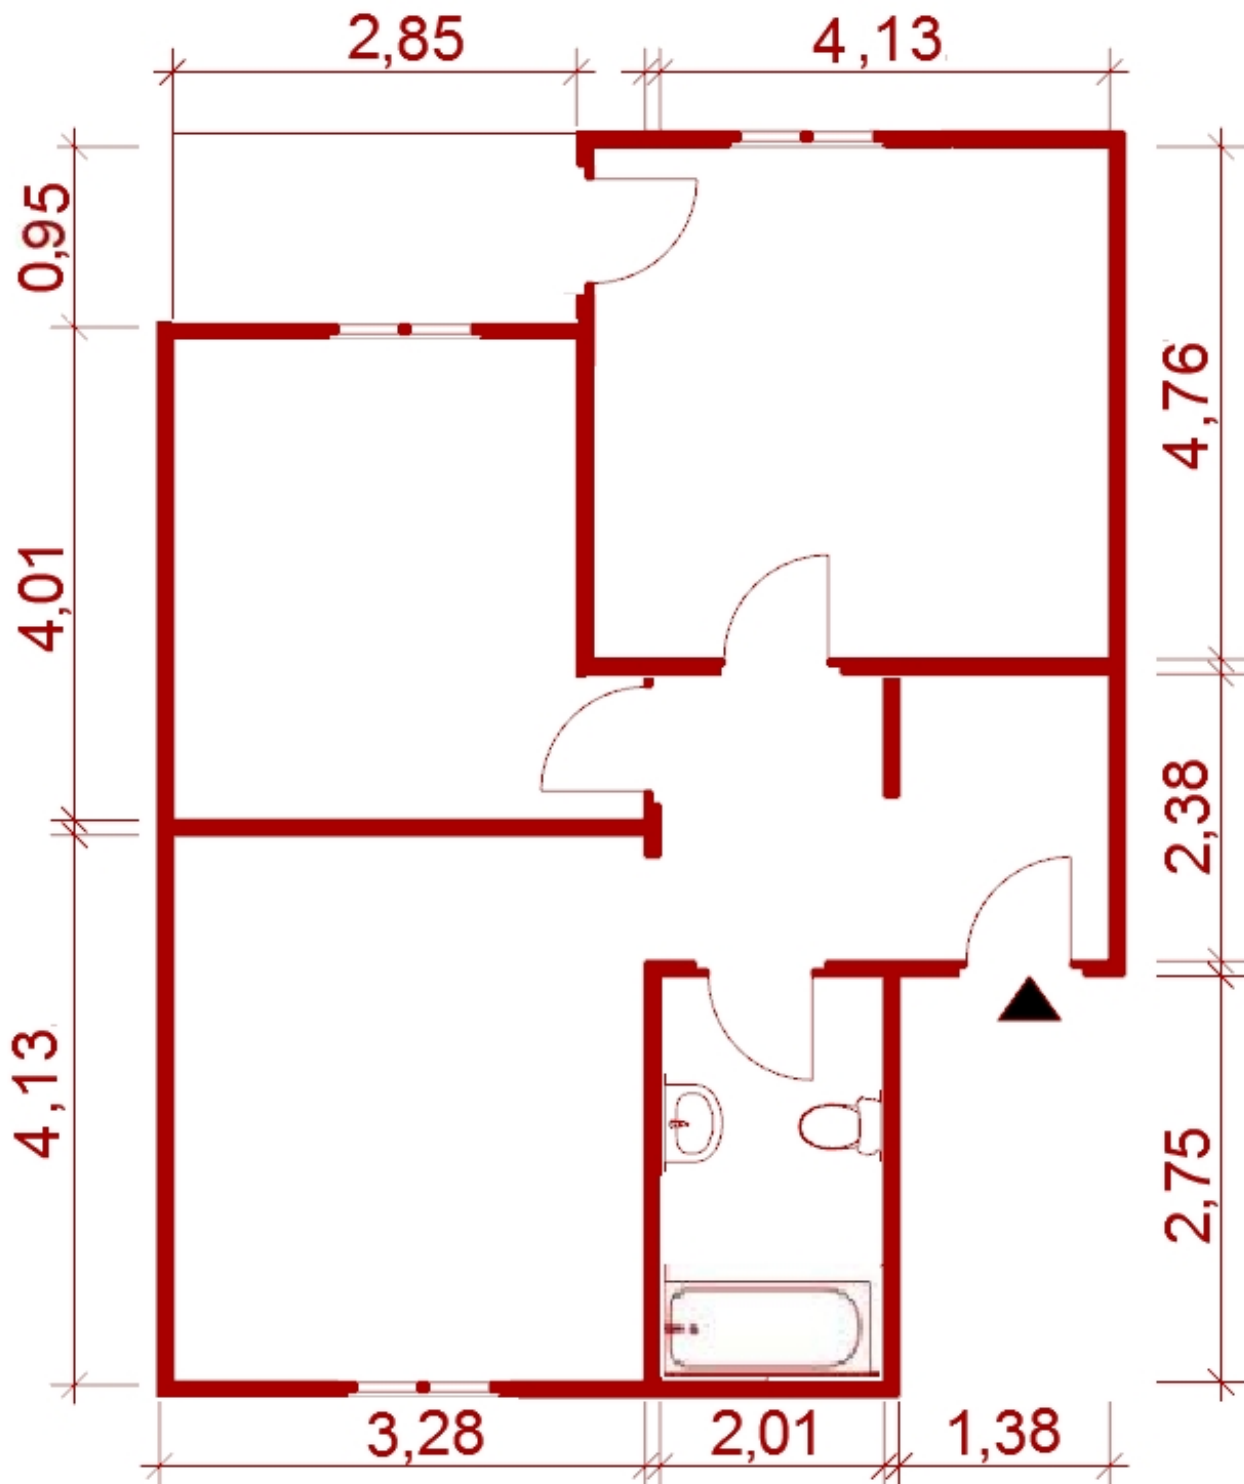

Objektnummer  
Etage

4003/2/6, Am Schäferwald 14, 39576 Stendal OTUchtspringe  
1.OG, links

Für die Richtigkeit der Angaben wird keine Gewähr übernommen. Sie dienen lediglich zur ersten Information, erheben keinen Anspruch auf Richtigkeit oder Vollständigkeit und müssen bei weiterem Interesse präzisiert werden. Alle Angaben, Preise, Reservierungen gelten als unverbindliches Angebot solange Ihnen kein ausdrückliches und verbindliches Vertragsangebot überreicht wurde und stellen keine Grundlage für Rechtsansprüche dar.