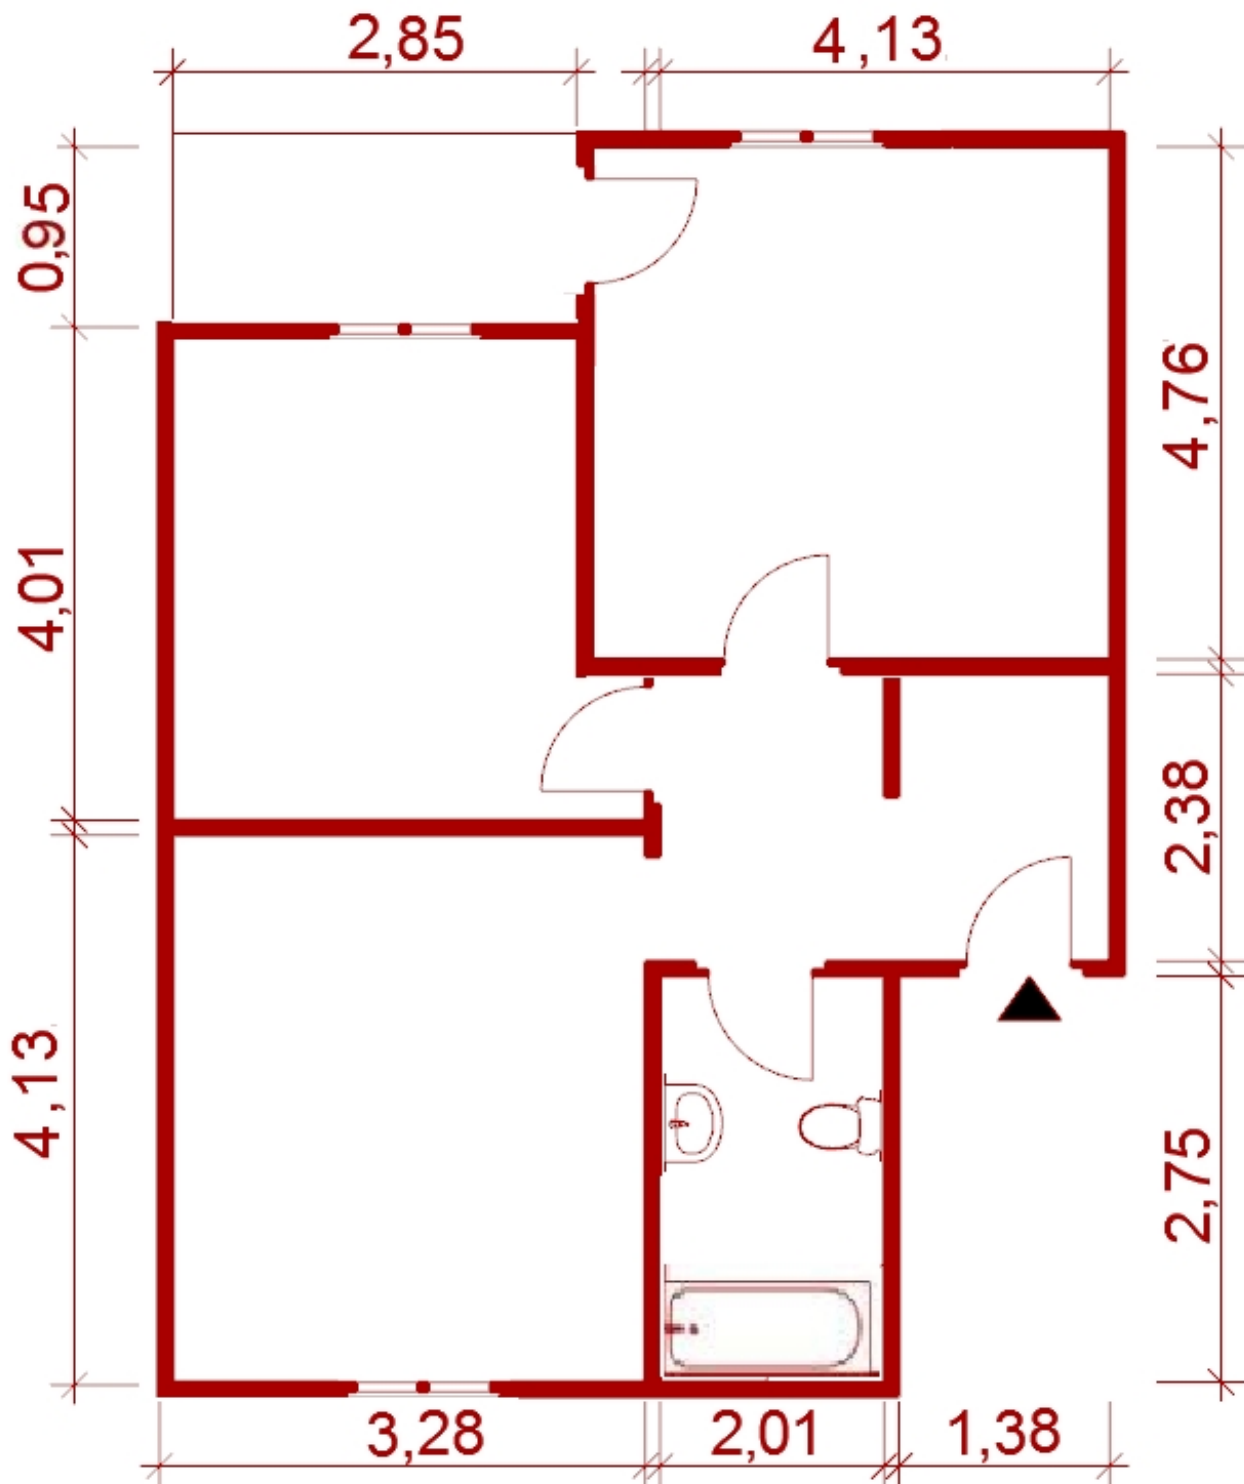

Objektnummer
Etage

4003/2/6, Am Schäferwald 14, 39576 Stendal OTUchtspringe
1.OG, links

Für die Richtigkeit der Angaben wird keine Gewähr übernommen. Sie dienen lediglich zur ersten Information, erheben keinen Anspruch auf Richtigkeit oder Vollständigkeit und müssen bei weiterem Interesse präzisiert werden. Alle Angaben, Preise, Reservierungen gelten als unverbindliches Angebot solange Ihnen kein ausdrückliches und verbindliches Vertragsangebot überreicht wurde und stellen keine Grundlage für Rechtsansprüche dar.